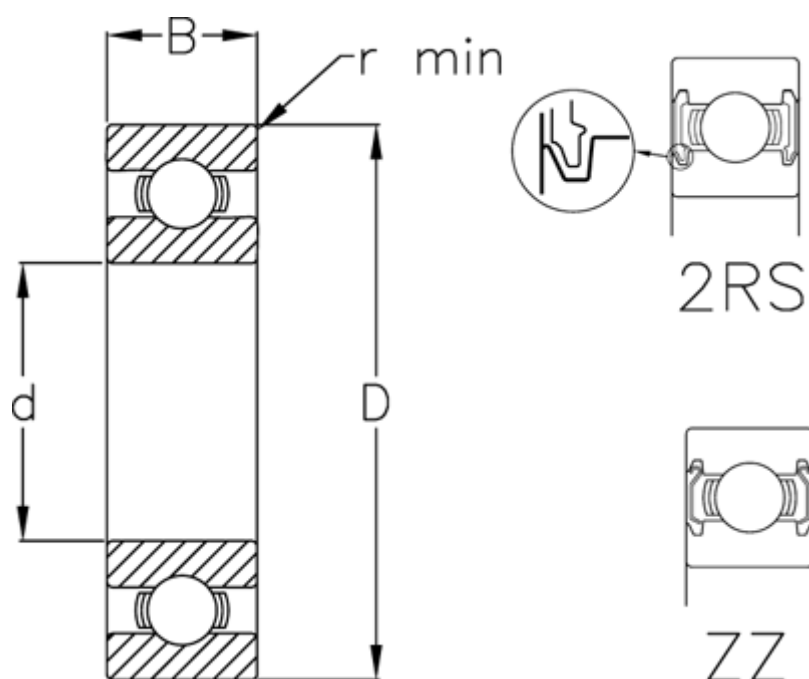

Varenummer: 5480050016079  
Beskrivelse: Enradede sporkugleleje 6010 2RS USDA H1  
d=50 D=80 B=16 rustfast/spec. fedt

## Mål

B	= 16	Vægt (kg) = 0.261
d	= 50	
D	= 80	
Dynamisk belastning C (kN)	= 21.8	
Max. o/min fedtsmurt	= 8400	
Max. o/min oliesmurt	= 9800	
r min	= 1	
Statisk belastning C0 (kN)	= 16.6	